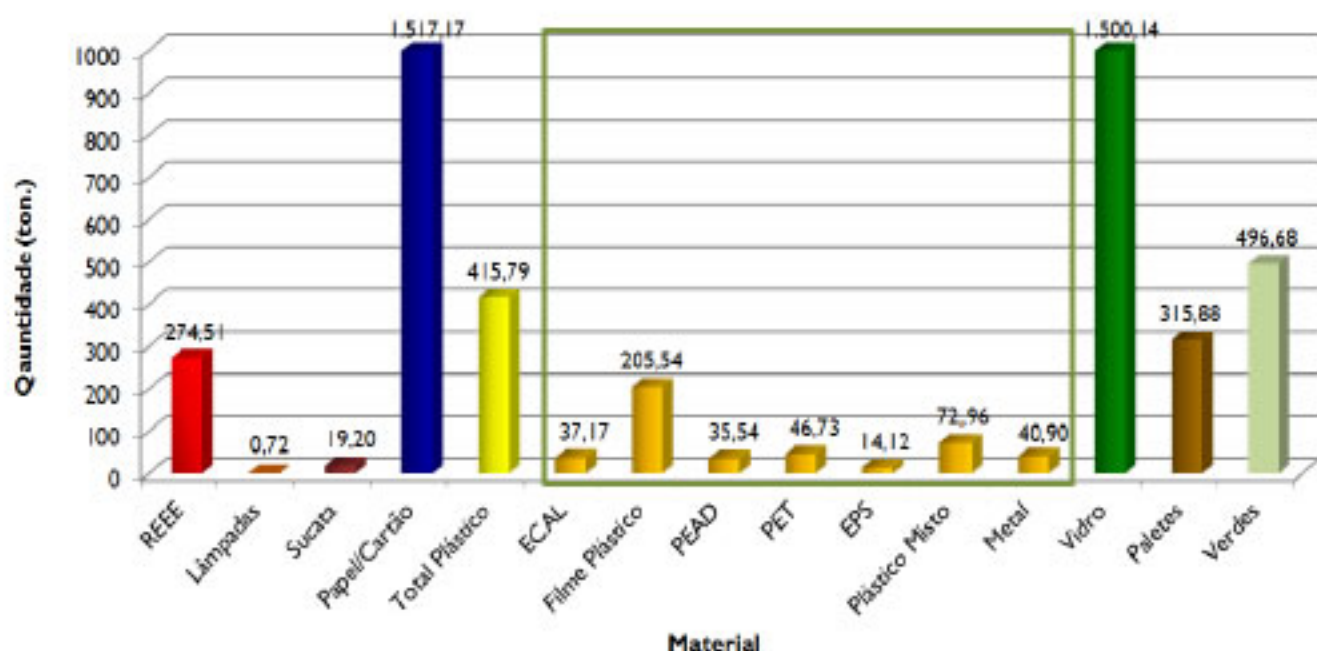

Resíduos valorizados até Setembro de 2011